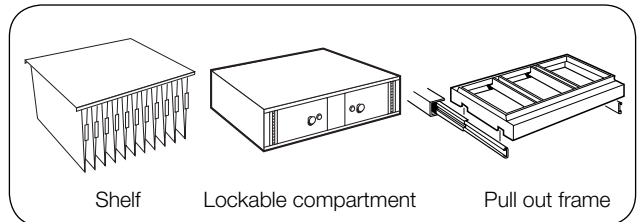

Secure DIN

Models

SLGB.1005.R2

Product data

Model	Article No.	External dimensions (mm)			Internal dimensions (mm)			Volume (litres)	Weight (kg)	Shelf (qty)
		Height	Width	Depth	Height	Width	Depth			
DIN-size 1	SL00300	1500	700	550	1290	585	430	325	95	3
DIN-size 2	SL00301	1950	700	550	1780	585	430	450	120	4
DIN-size 3	SL00302	1950	950	550	1780	835	430	640	150	4
DIN-size 4	SL00303	1950	1260	550	1780	1145	430	880	200	4

Interior fittings

Shelf	Article No.	Dimensions (mm)		
		Height	Width	Depth
DIN-size 1 / 2	SL00350	30	590	400
DIN-size 3	SL00353	30	840	400
DIN-size 4	SL00356	30	1115	400

Lockable compartment	Article No.	External dimensions (mm)			Internal dimensions (mm)		
		Height	Width	Depth	Height	Width	Depth
DIN-size 1 / 2	SL00351	420	560	400	335	530	335
DIN-size 3	SL00354	420	810	400	335	780	335
DIN-size 4	SL00357	420	1115	400	335	1095	335